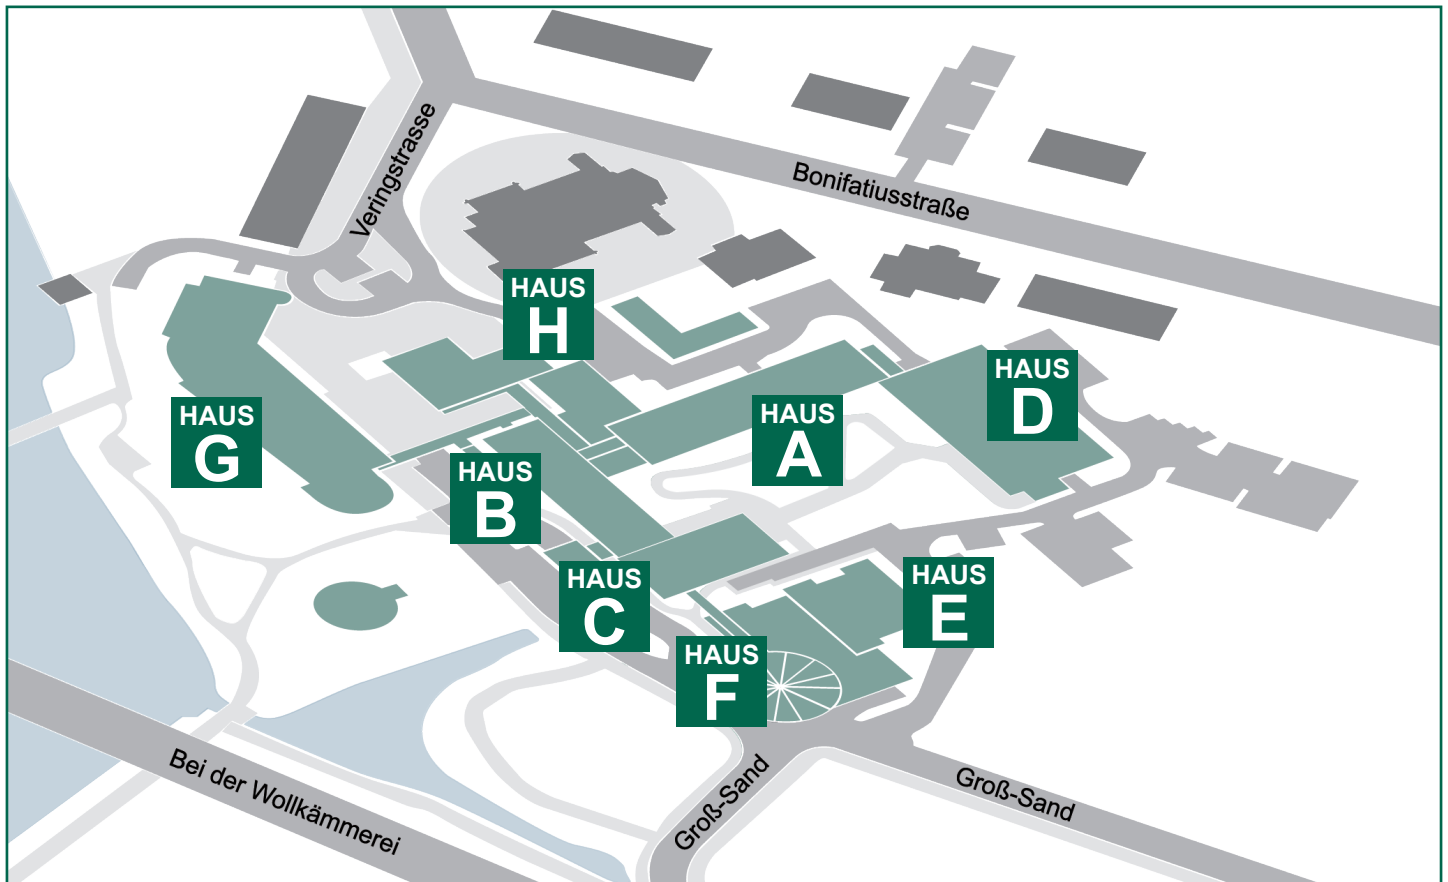

Gebäudeübersicht des Wilhelmsburger Krankenhaus Groß-Sand

<b>HAUS A</b>	<b>2</b>	Station A2 Innere Medizin, Krankenhauskapelle, Gebetsräume, Patientenbibliothek, Raucherraum
	<b>1</b>	Station A1 Chirurgie, Aufenthaltsraum, Raucherraum
	<b>EG</b>	Station A Chirurgie, Aufenthaltsraum, Raucherraum
	<b>UG</b>	Labor, EKG, Lungenfunktionstest, Herzecho, Doppelsonographie, Massage, Friseur

<b>HAUS B</b>	<b>2</b>	Station B2 Innere Medizin
	<b>1</b>	Station B1 (leer)
	<b>EG</b>	Haupteingang, <b>Aufnahme &amp; Notaufnahme</b> , Herzkathetermessplatz
	<b>UG</b>	Radiologie, Röntgen, Computertomografie (CT), Sonografie (Ultraschall)

HAUS	EG	Chirurgische Sprechstunde
H		

**Parkplätze am Wilhelmsburger Krankenhaus Groß-Sand**

**(1) Zufahrt Bonifatiusstraße**

**(2) Veringstraße**

**(3) Zufahrt Straße Groß-Sand**

**(4) Zufahrt Straße Groß-Sand (Haupteingang & Notaufnahme)**

Parkmöglichkeiten des Wilhelmsburger Krankenhauses Groß-Sand halten wir direkt am Krankenhaus, in der Straße Groß-Sand, oder aber in der Bonifatiusstraße für Sie bereit.

Weichen Sie bitte auch auf die anliegenden Straßen auch, sollten unsere Parkplätze einmal belegt sein.