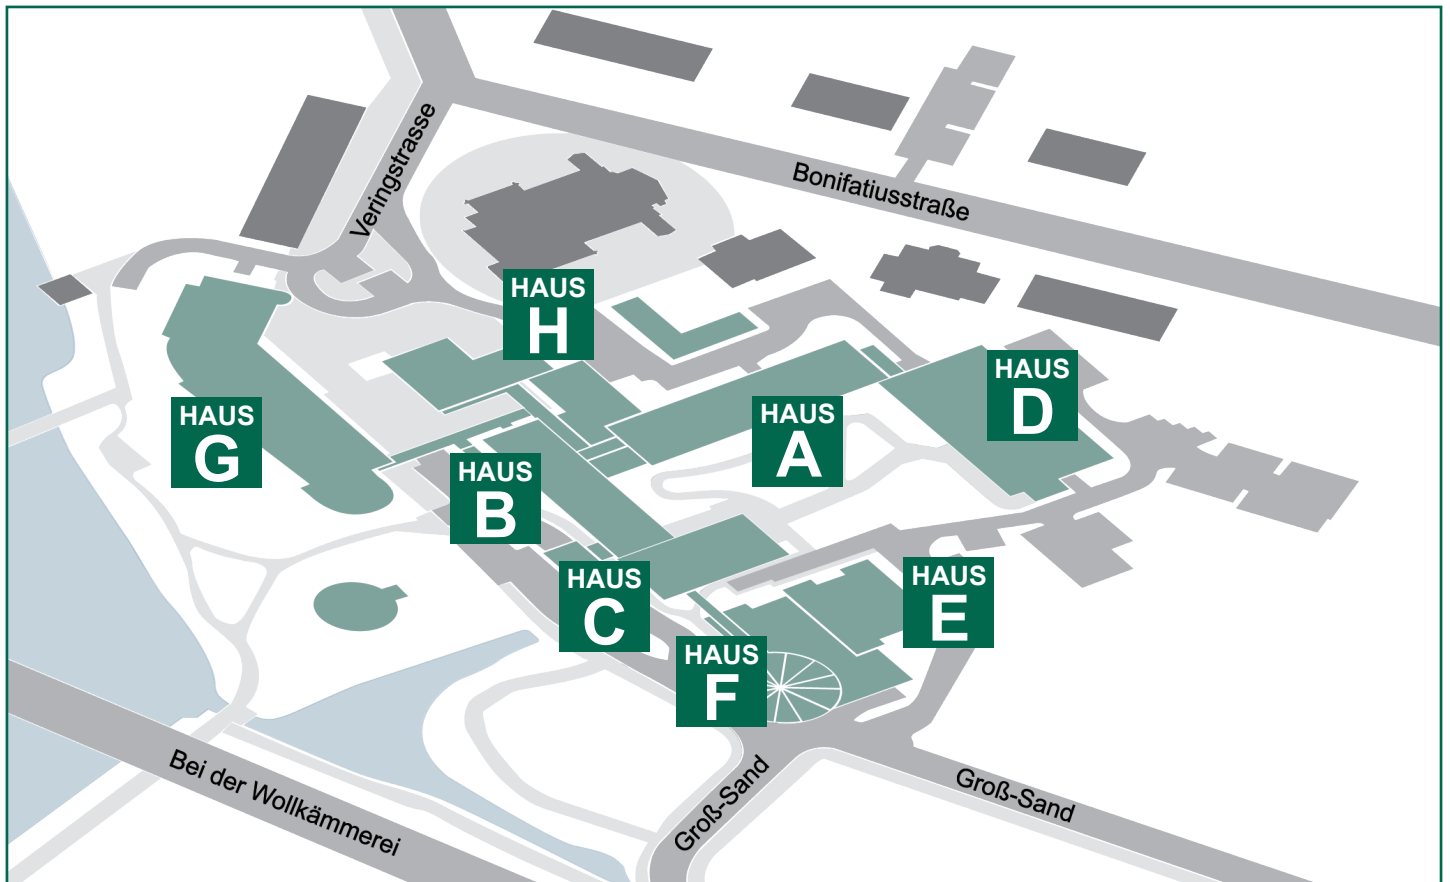

Gebäudeübersicht des Wilhelmsburger Krankenhaus Groß-Sand

HAUS	2	Personalwohnungen
E	1	Personalwohnungen
EG		Krankenpflegeschule

HAUS	EG	Cafeteria
F	UG	Küche

HAUS G	4	Station G4 Akutgeriatrie, Geriatrische Frührehabilitation
	3	Station G3 Akutgeriatrie, Geriatrische Frührehabilitation, Akutgeriatrie, Sozialdienst
	2	Station G2 Geriatrische Frührehabilitaion, EEG
	1	Station G1 Geriatrische Frührehabilitation, Neuropsychologie
	EG	Tagesklinik der Geriatrie, Physiotherapie, Ergotherapie, Logopädie, Sozialdienst, Seelsorge
	UG	Optifastzentrum, Konferenzräume

HAUS	EG	Chirurgische Sprechstunde
H